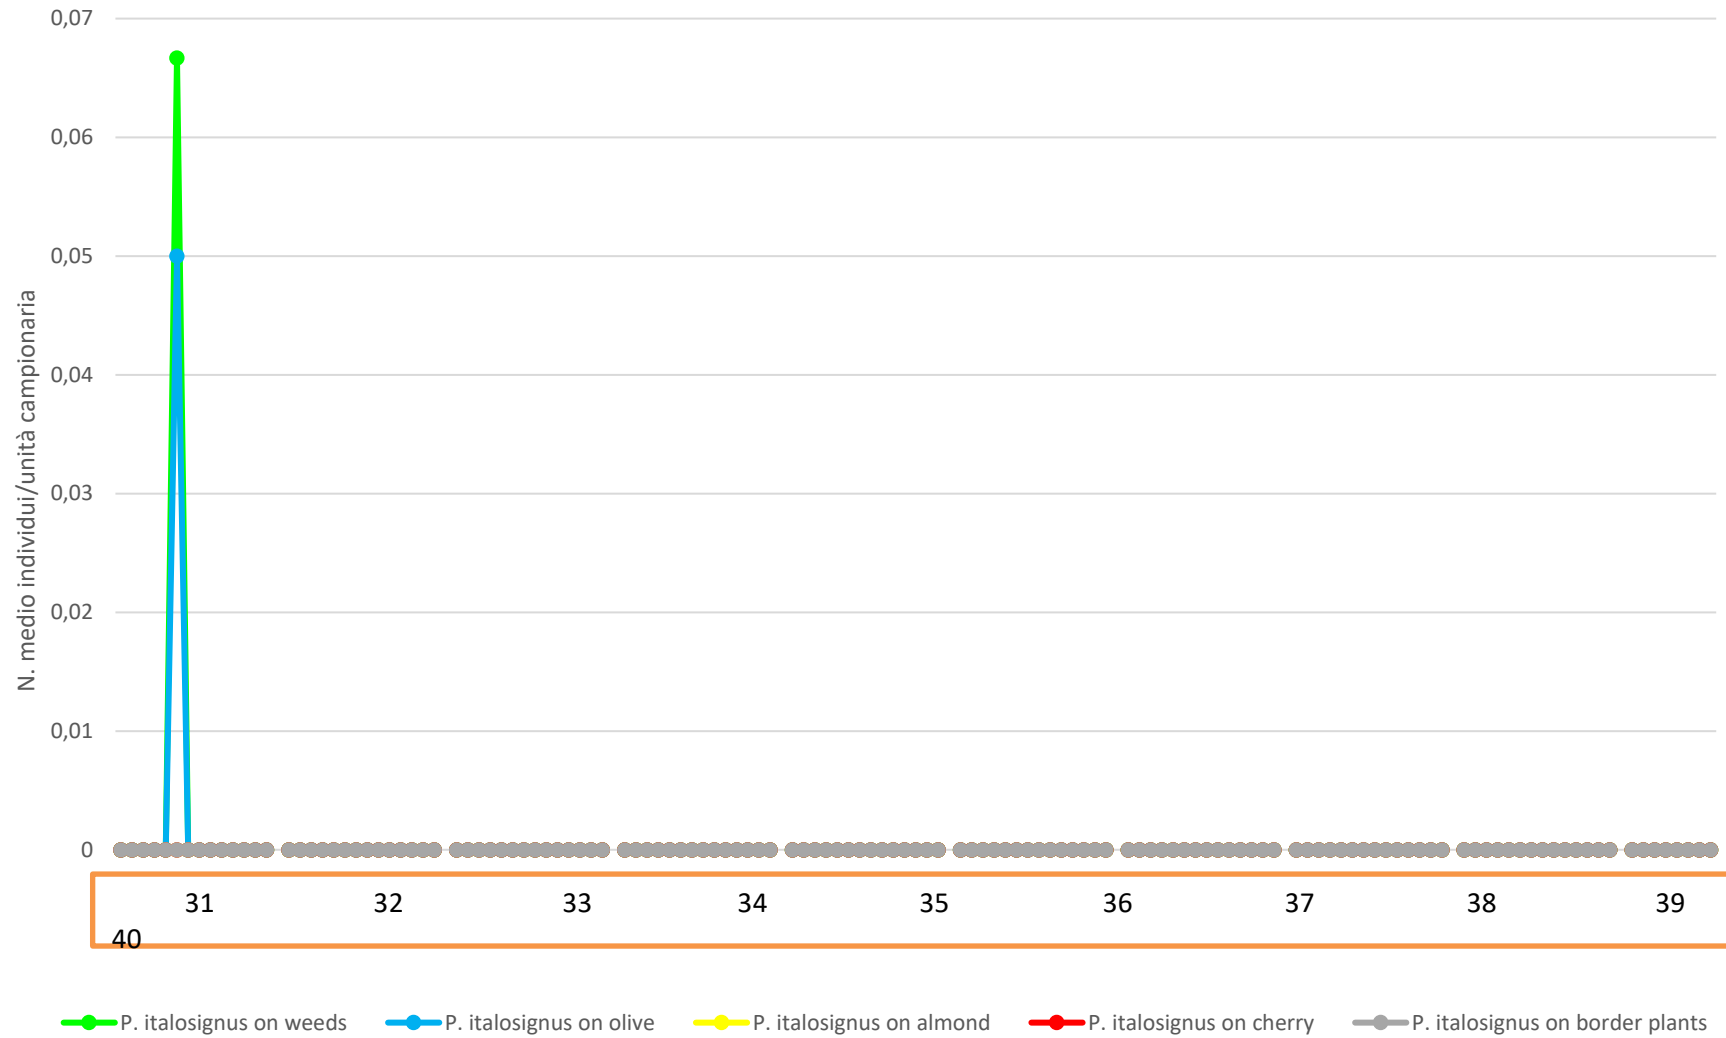

Monitoraggio vettori

Legenda

- CONTENIMENTO
- CUSCINETTO
- INDENNE
- INFETTA
- Confini Comunali
- Zona Contenimento
- Zona Infetta
- Zona Cuscinetto
- Zona Indenne

P. spumarius

N. italosignus

Zona infetta: P. italosignus

N. campestris

Zona infetta: N. campestris