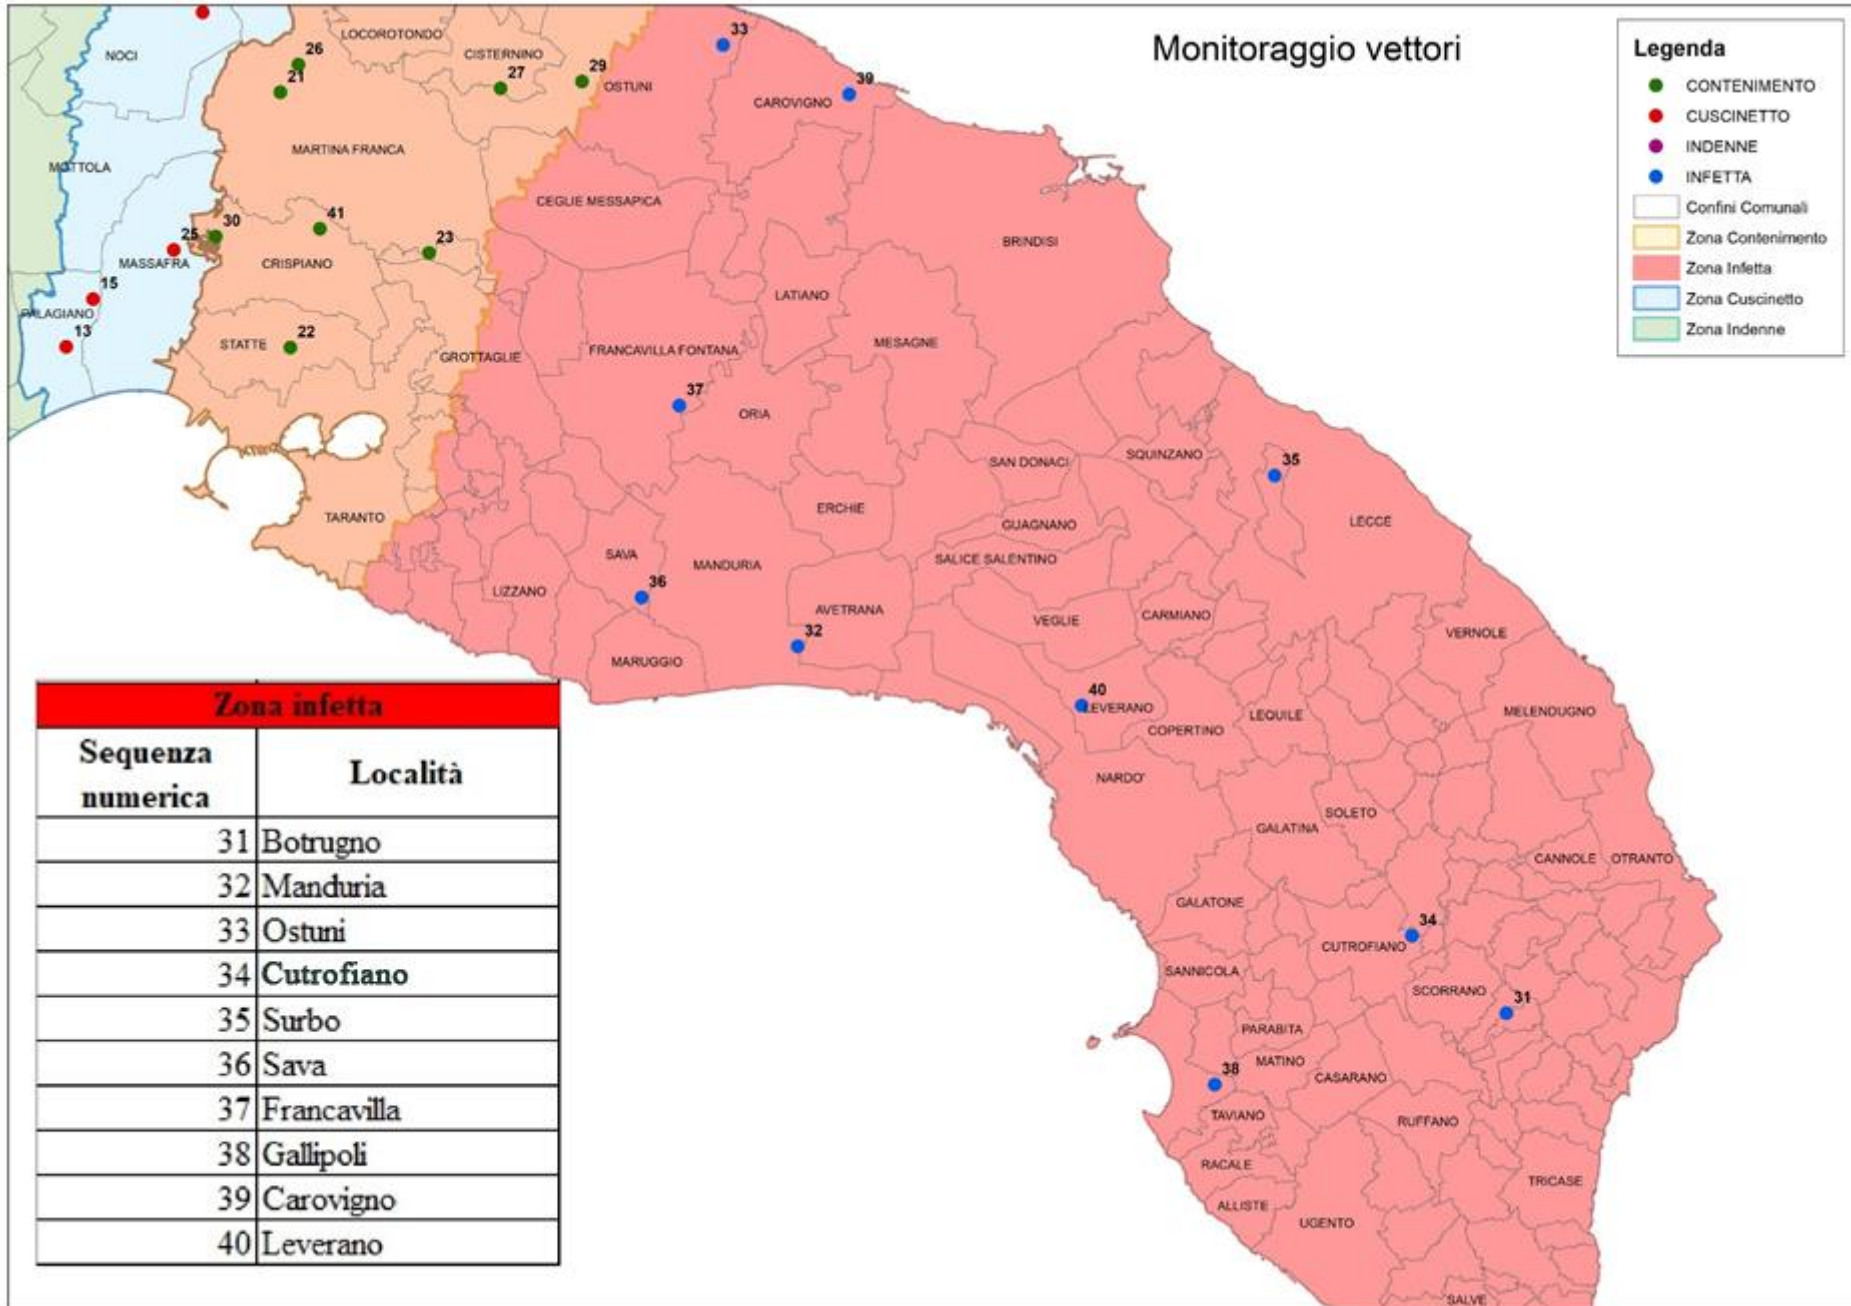

Monitoraggio vettori

Legenda

- CONTENIMENTO
- CUSCINETTO
- INDENNE
- INFETTA
- Confini Comunali
- Zona Contenimento
- Zona Infetta
- Zona Cuscinetto
- Zona Indenne

P. spumarius

N. italosignus

Zona infetta: P. italosignus

N. campestris

Zona infetta: N. campestris