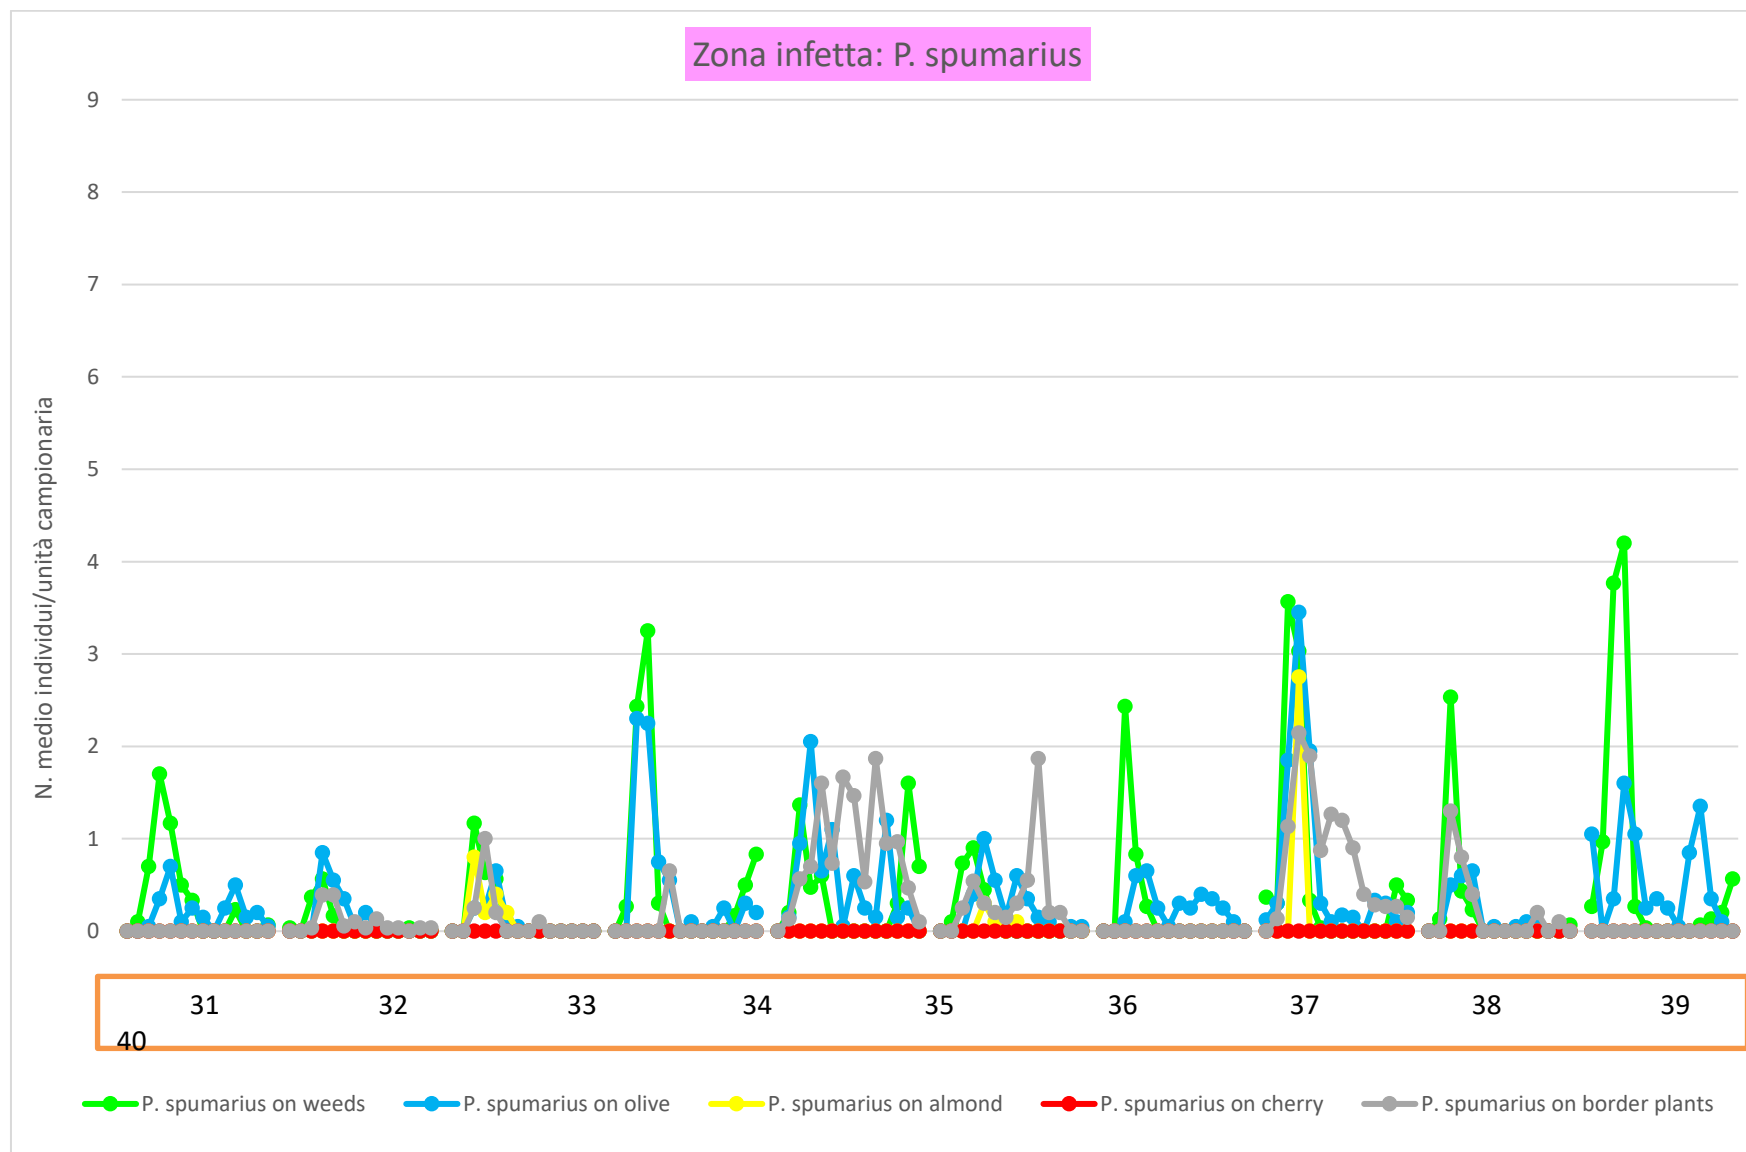

Monitoraggio vettori

Legenda

- CONTENIMENTO
- CUSCINETTO
- INDENNE
- INFETTA
- Confini Comunali
- Zona Contenimento
- Zona Infetta
- Zona Cuscinetto
- Zona Indenne

P. spumarius

N. italosignus

Zona infetta: P. italosignus

N. campestris

Zona infetta: N. campestris