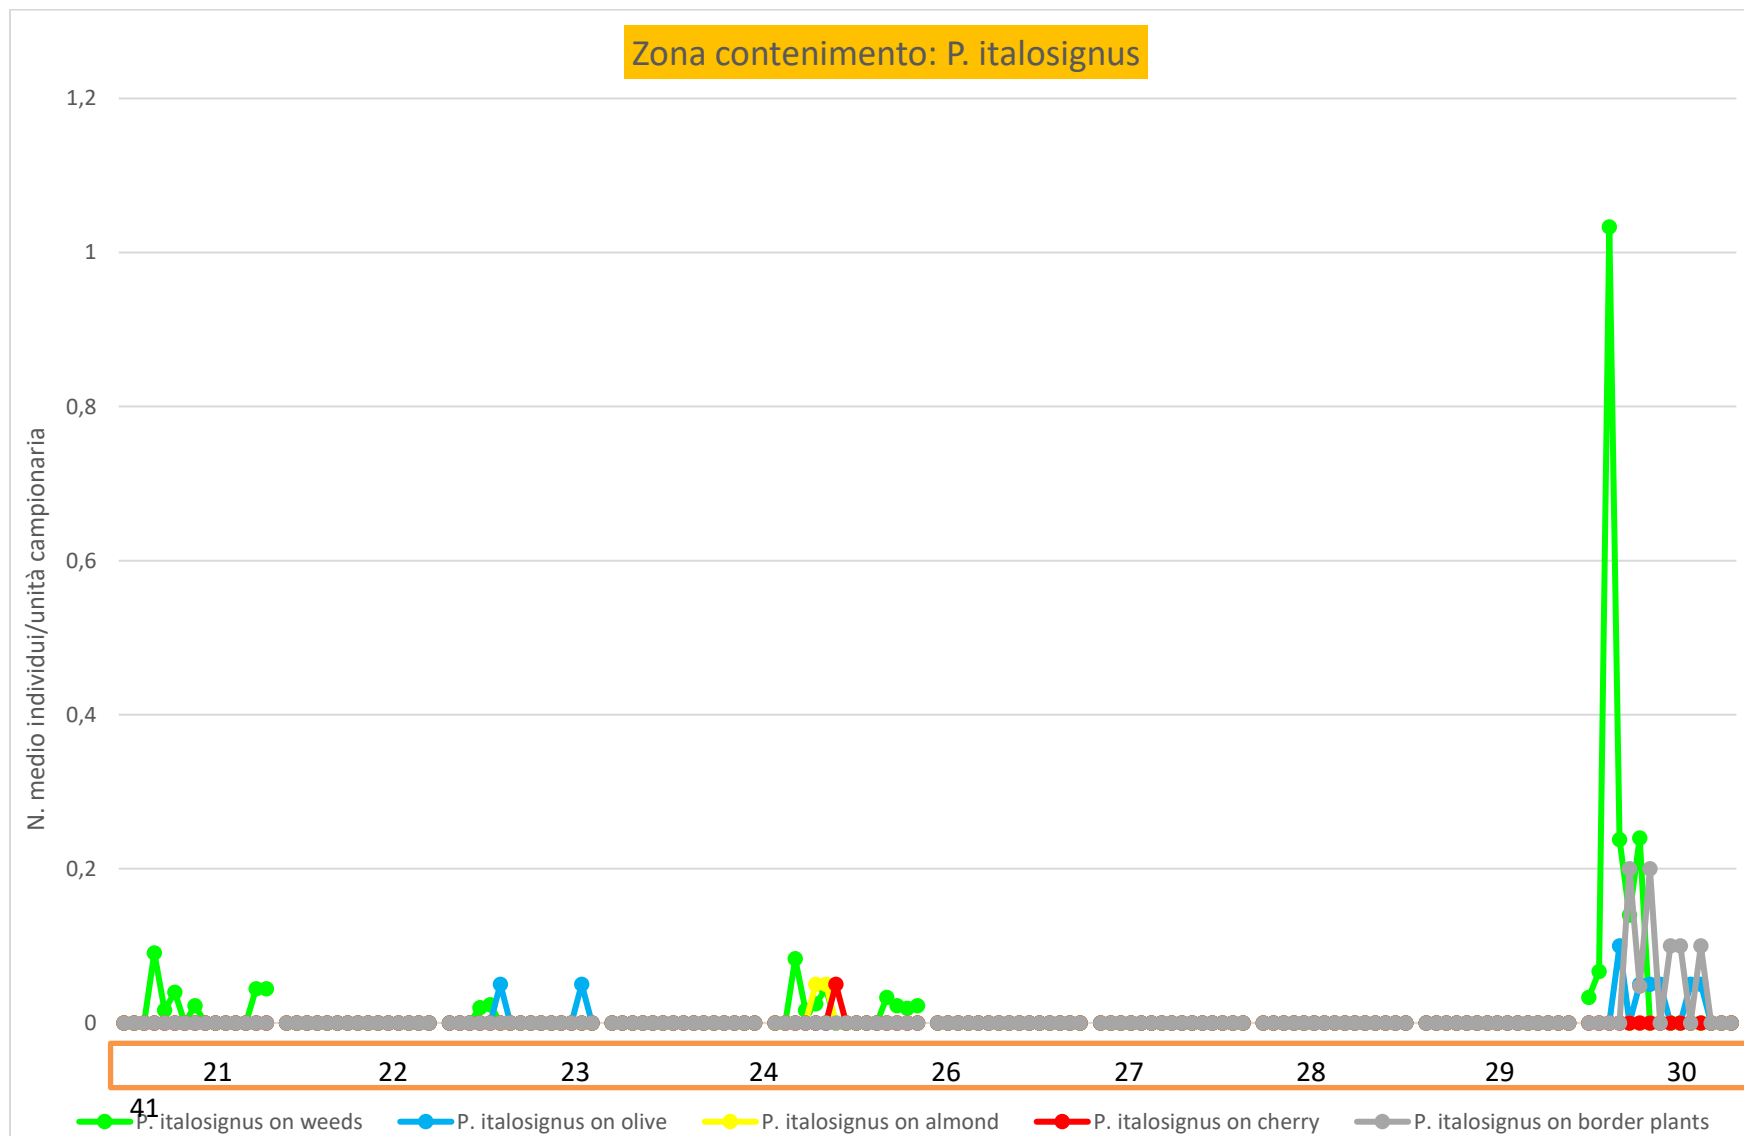

Monitoraggio vettori

Legenda

- CONTENIMENTO
- CUSCINETTO
- INDENNE
- INFETTA
- Confini Comunali
- Zona Contenimento
- Zona Infetta
- Zona Cuscinetto
- Zona Indenne

Zona contenimento	
Sequenza numerica	Località
21	Martina Franca
22	Statte
23	Crispiano
24	Fasano
26	Martina Franca
27	Cisternino
28	Fasano
29	Ostuni
30	Crispiano
41	Crispiano

Zona Contenimento rilievo 24/10/2019

P. spumarius

P. italosignus

N. campestris