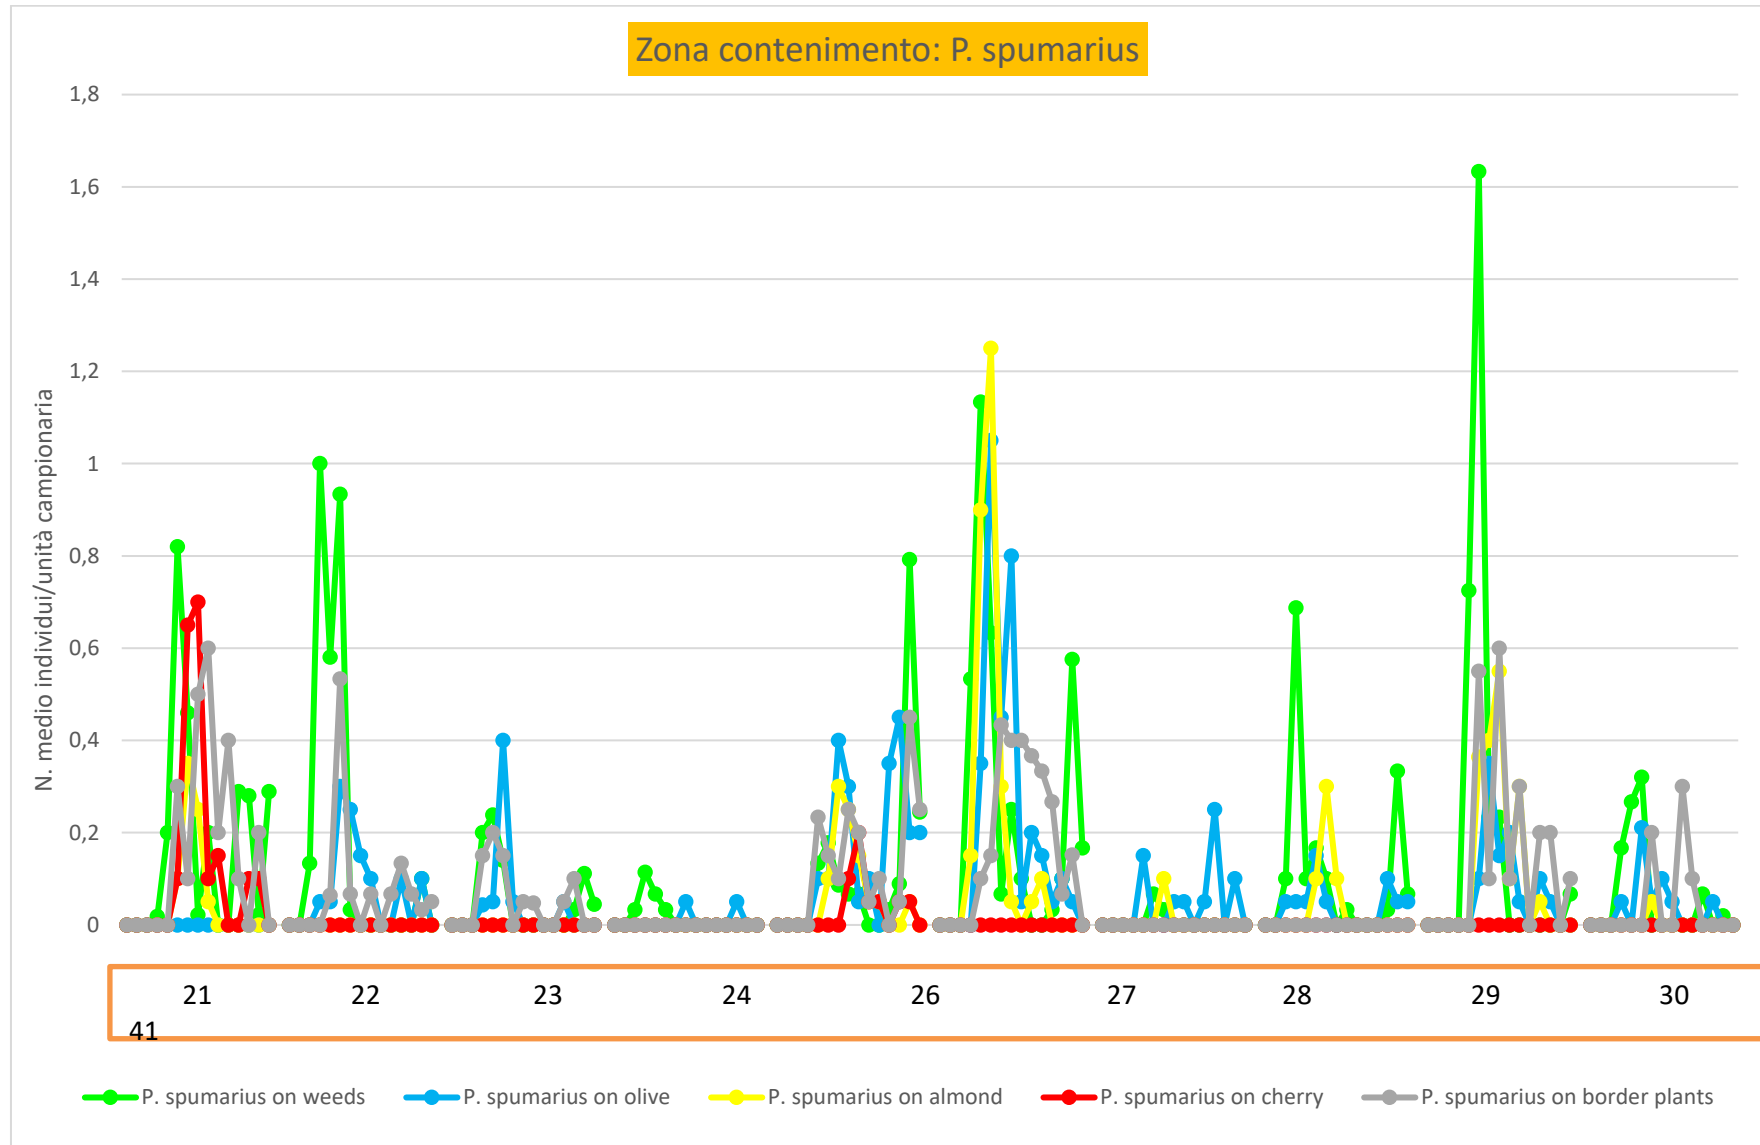

Monitoraggio vettori

Legenda

- CONTENIMENTO
- CUSCINETTO
- INDENNE
- INFETTA
- Confini Comunali
- Zona Contenimento
- Zona Infetta
- Zona Cuscinetto
- Zona Indenne

Zona contenimento	
Sequenza numerica	Località
21	Martina Franca
22	Statte
23	Crispiano
24	Fasano
26	Martina Franca
27	Cisternino
28	Fasano
29	Ostuni
30	Crispiano
41	Crispiano

Zona Contenimento rilievo 24/10/2019

P. spumarius

P. italosignus

N. campestris