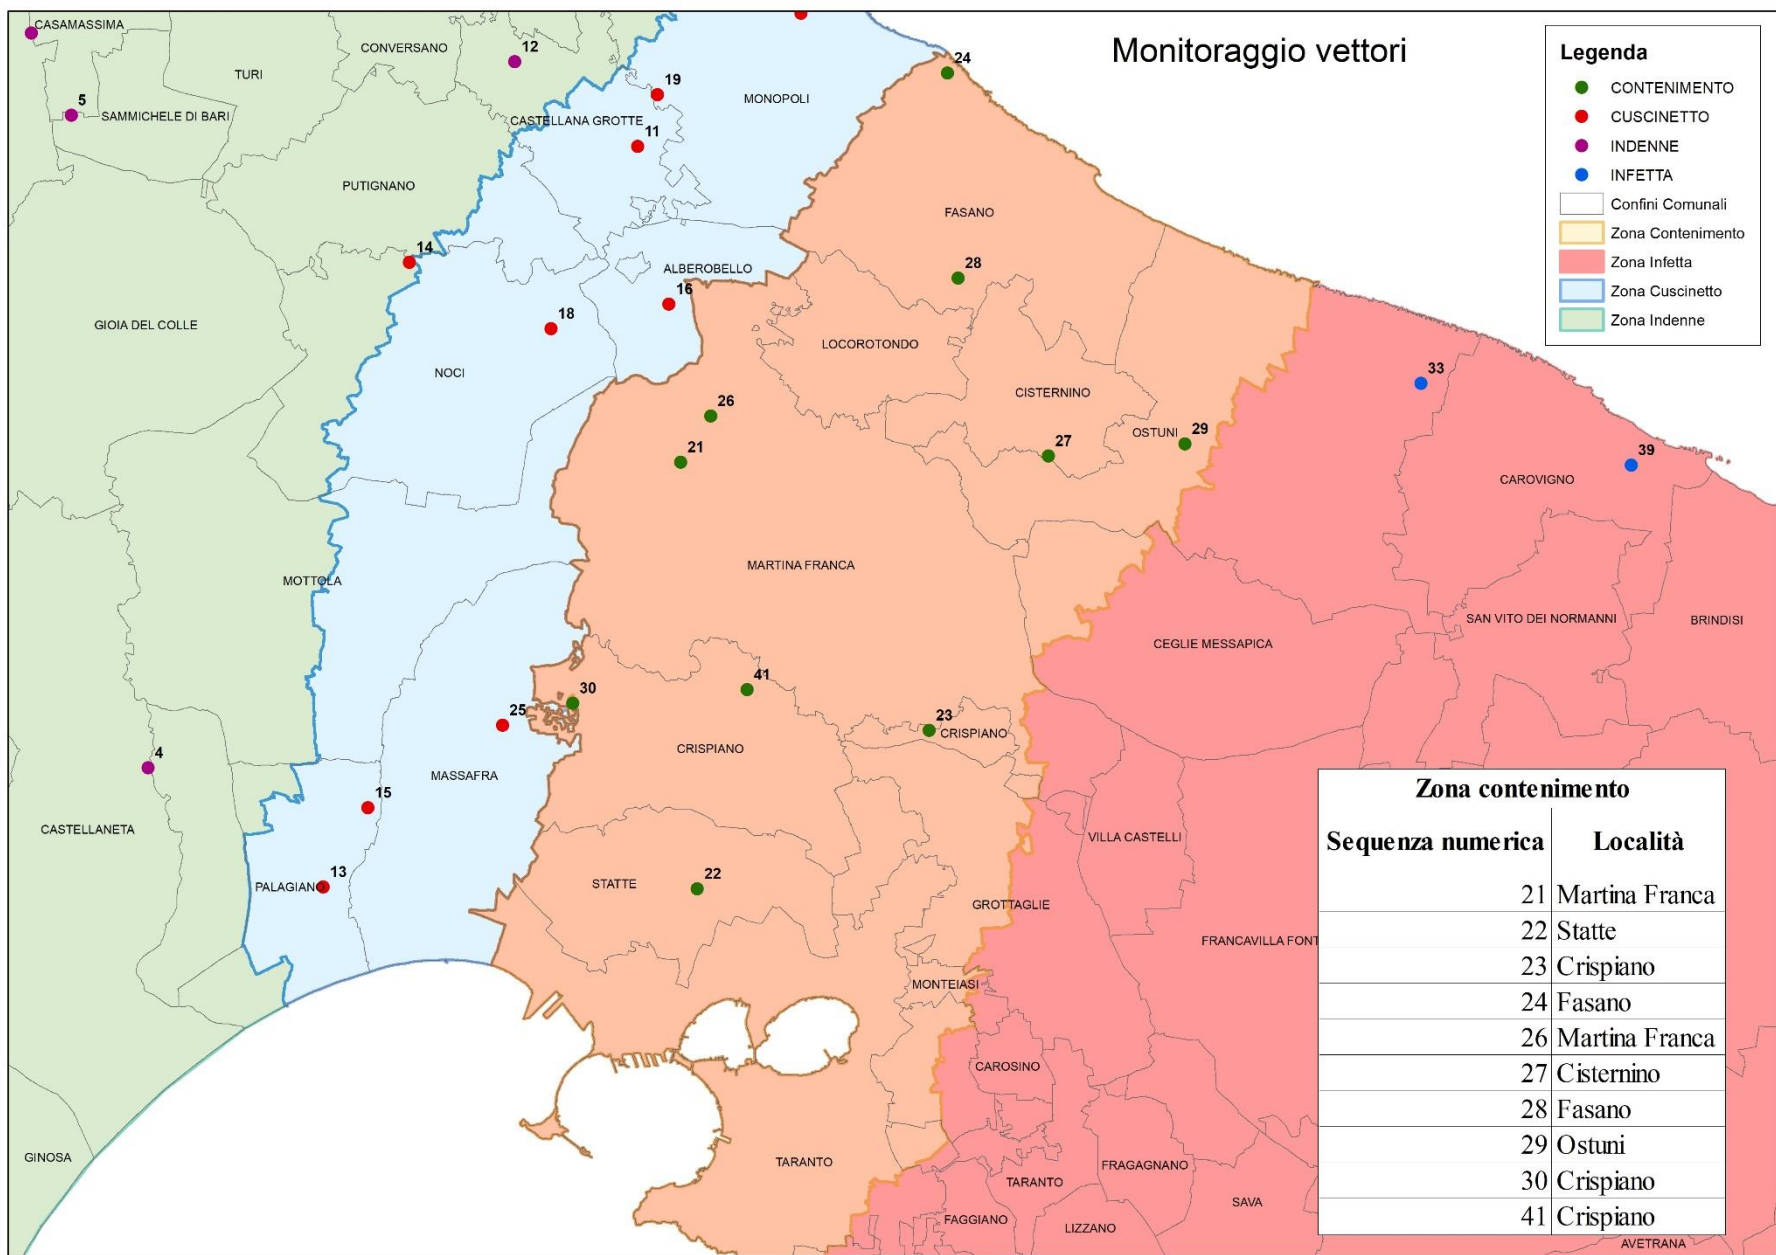

Monitoraggio vettori

Legenda

- CONTENIMENTO
- CUSCINETTO
- INDENNE
- INFETTA
- Confini Comunali
- Zona Contenimento
- Zona Infetta
- Zona Cuscinetto
- Zona Indenne

Zona contenimento	
Sequenza numerica	Località
21	Martina Franca
22	Statte
23	Crispiano
24	Fasano
26	Martina Franca
27	Cisternino
28	Fasano
29	Ostuni
30	Crispiano
41	Crispiano

Zona Contenimento rilievo 24/10/2019

P. spumarius

P. italosignus

N. campestris