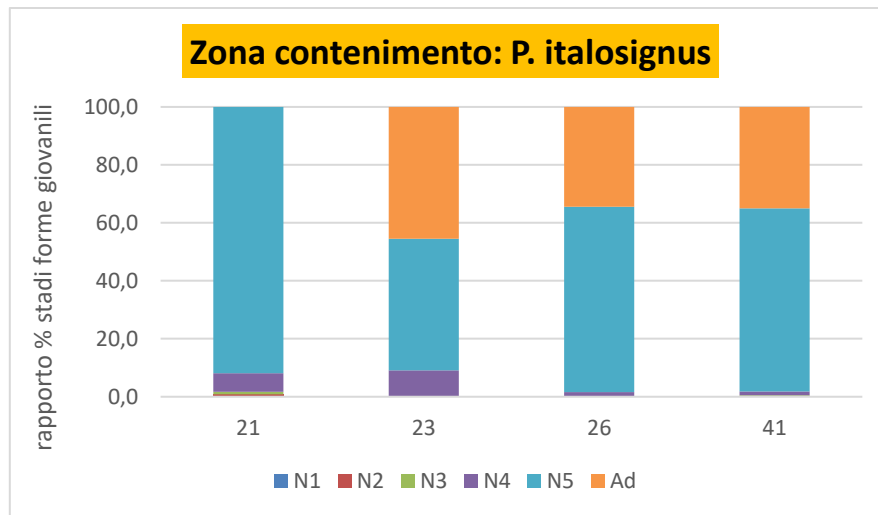

P. italosignus