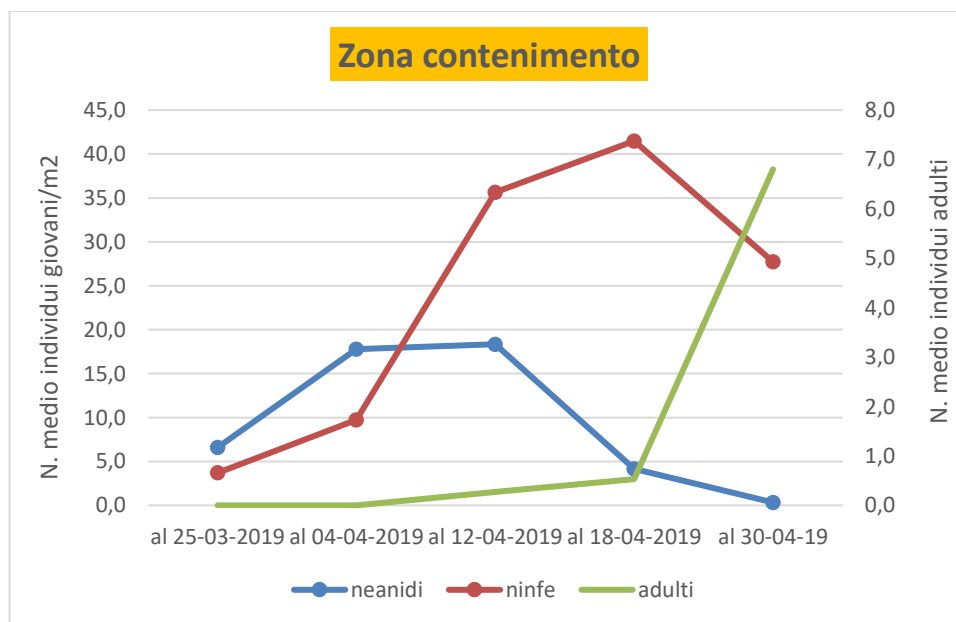

P. italosignus