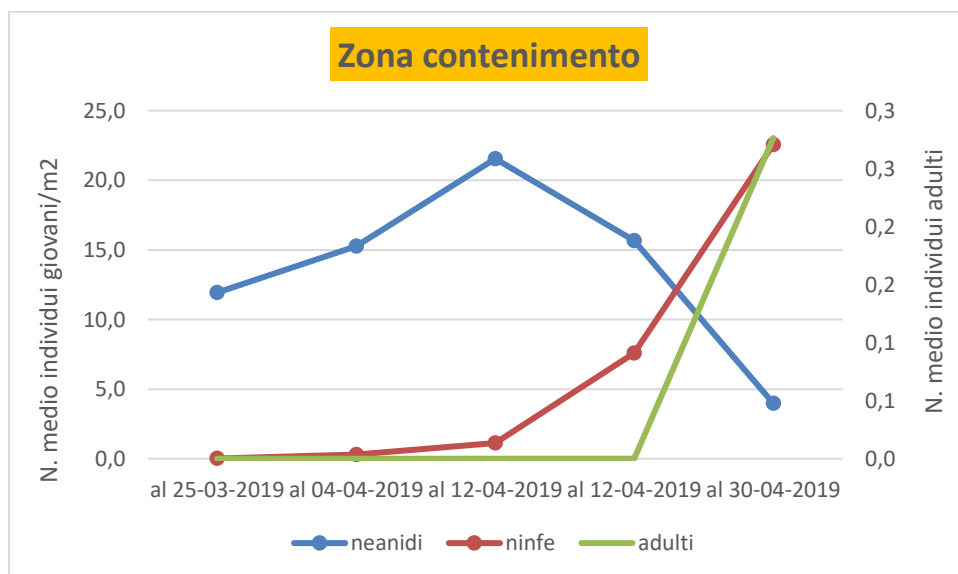

Monitoraggio vettori

Legenda

- CONTENIMENTO
- CUSCINETTO
- INDENNE
- INFETTA
- Confini Comunali
- Zona Contenimento
- Zona Infetta
- Zona Cuscinetto
- Zona Indenne

Zona contenimento	
Sequenza numerica	Località
21	Martina Franca
22	Statte
23	Crispiano
24	Fasano
26	Martina Franca
27	Cisternino
28	Fasano
29	Ostuni
30	Crispiano
41	Crispiano

Zona Contenimento rilievo 30/04/2019

N1 = neanide I° età

N2 = neanide II° età

N3 = neanide III° età

N4 = neanide IV° età

N5 = neanide V° età

Ad = adulti

P. spumarius