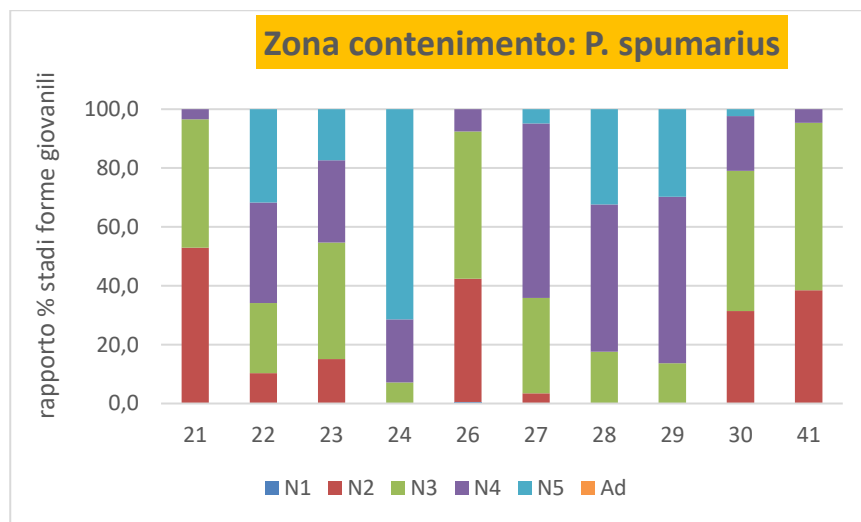

Monitoraggio vettori

Legenda

- CONTENIMENTO
- CUSCINETTO
- INDENNE
- INFETTA
- Confini Comunali
- Zona Contenimento
- Zona Infetta
- Zona Cuscinetto
- Zona Indenne

Zona contenimento	
Sequenza numerica	Località
21	Martina Franca
22	Statte
23	Crispiano
24	Fasano
26	Martina Franca
27	Cisternino
28	Fasano
29	Ostuni
30	Crispiano
41	Crispiano

Zona Contenimento rilievo 30/04/2019

N1 = neanide I° età

N2 = neanide II° età

N3 = neanide III° età

N4 = neanide IV° età

N5 = neanide V° età

Ad = adulti

P. spumarius