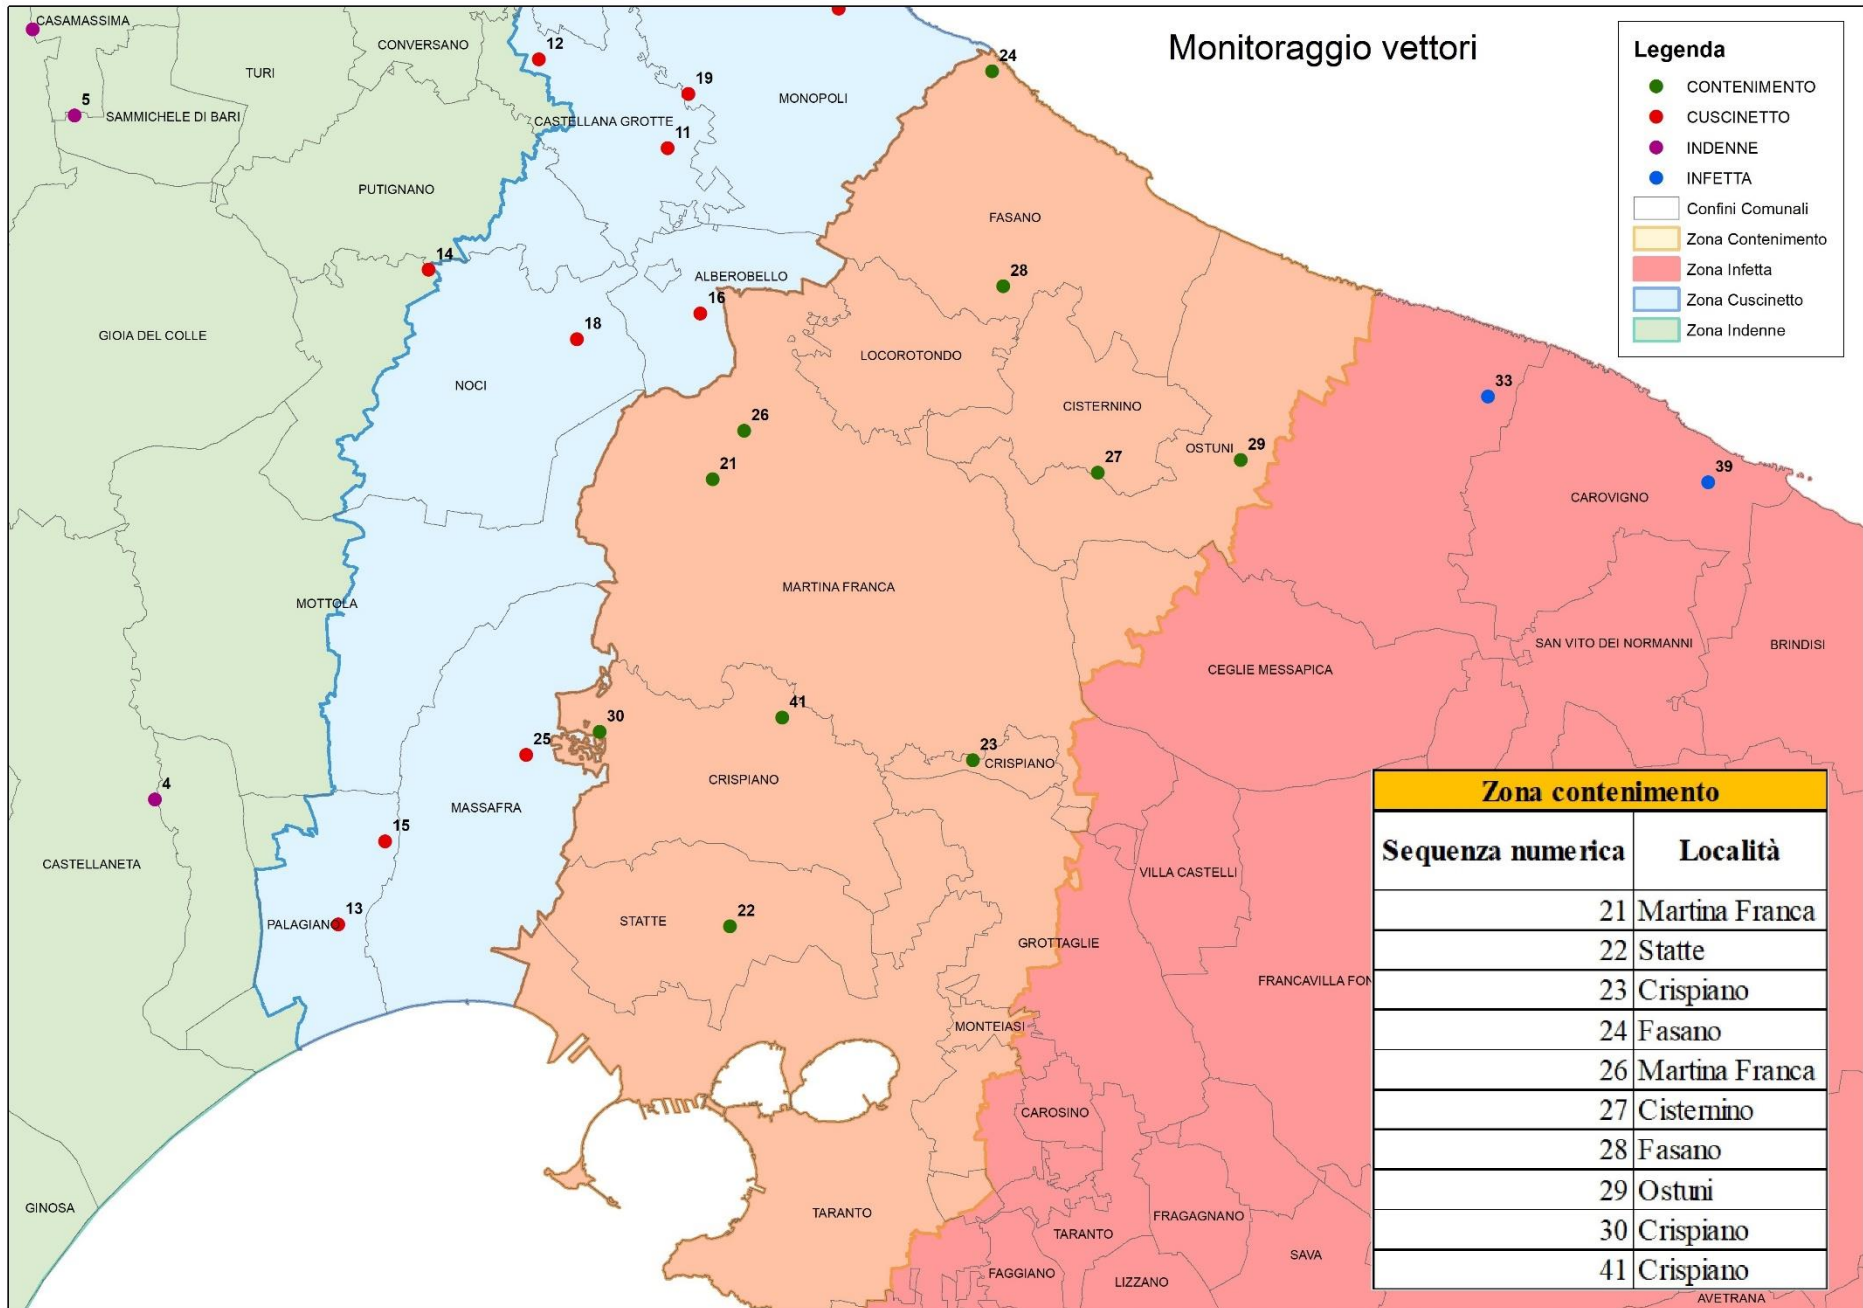

Monitoraggio vettori

Legenda

- CONTENIMENTO
- CUSCINETTO
- INDENNE
- INFETTA
- Confini Comunali
- Zona Contenimento
- Zona Infetta
- Zona Cuscinetto
- Zona Indenne

Zona contenimento	
Sequenza numerica	Località
21	Martina Franca
22	Statte
23	Crispiano
24	Fasano
26	Martina Franca
27	Cisternino
28	Fasano
29	Ostuni
30	Crispiano
41	Crispiano

Zona Contenimento rilievo 30/04/2019

N1 = neanide I° età

N2 = neanide II° età

N3 = neanide III° età

N4 = neanide IV° età

N5 = neanide V° età

Ad = adulti

P. spumarius

P. italosignus

N. campestris